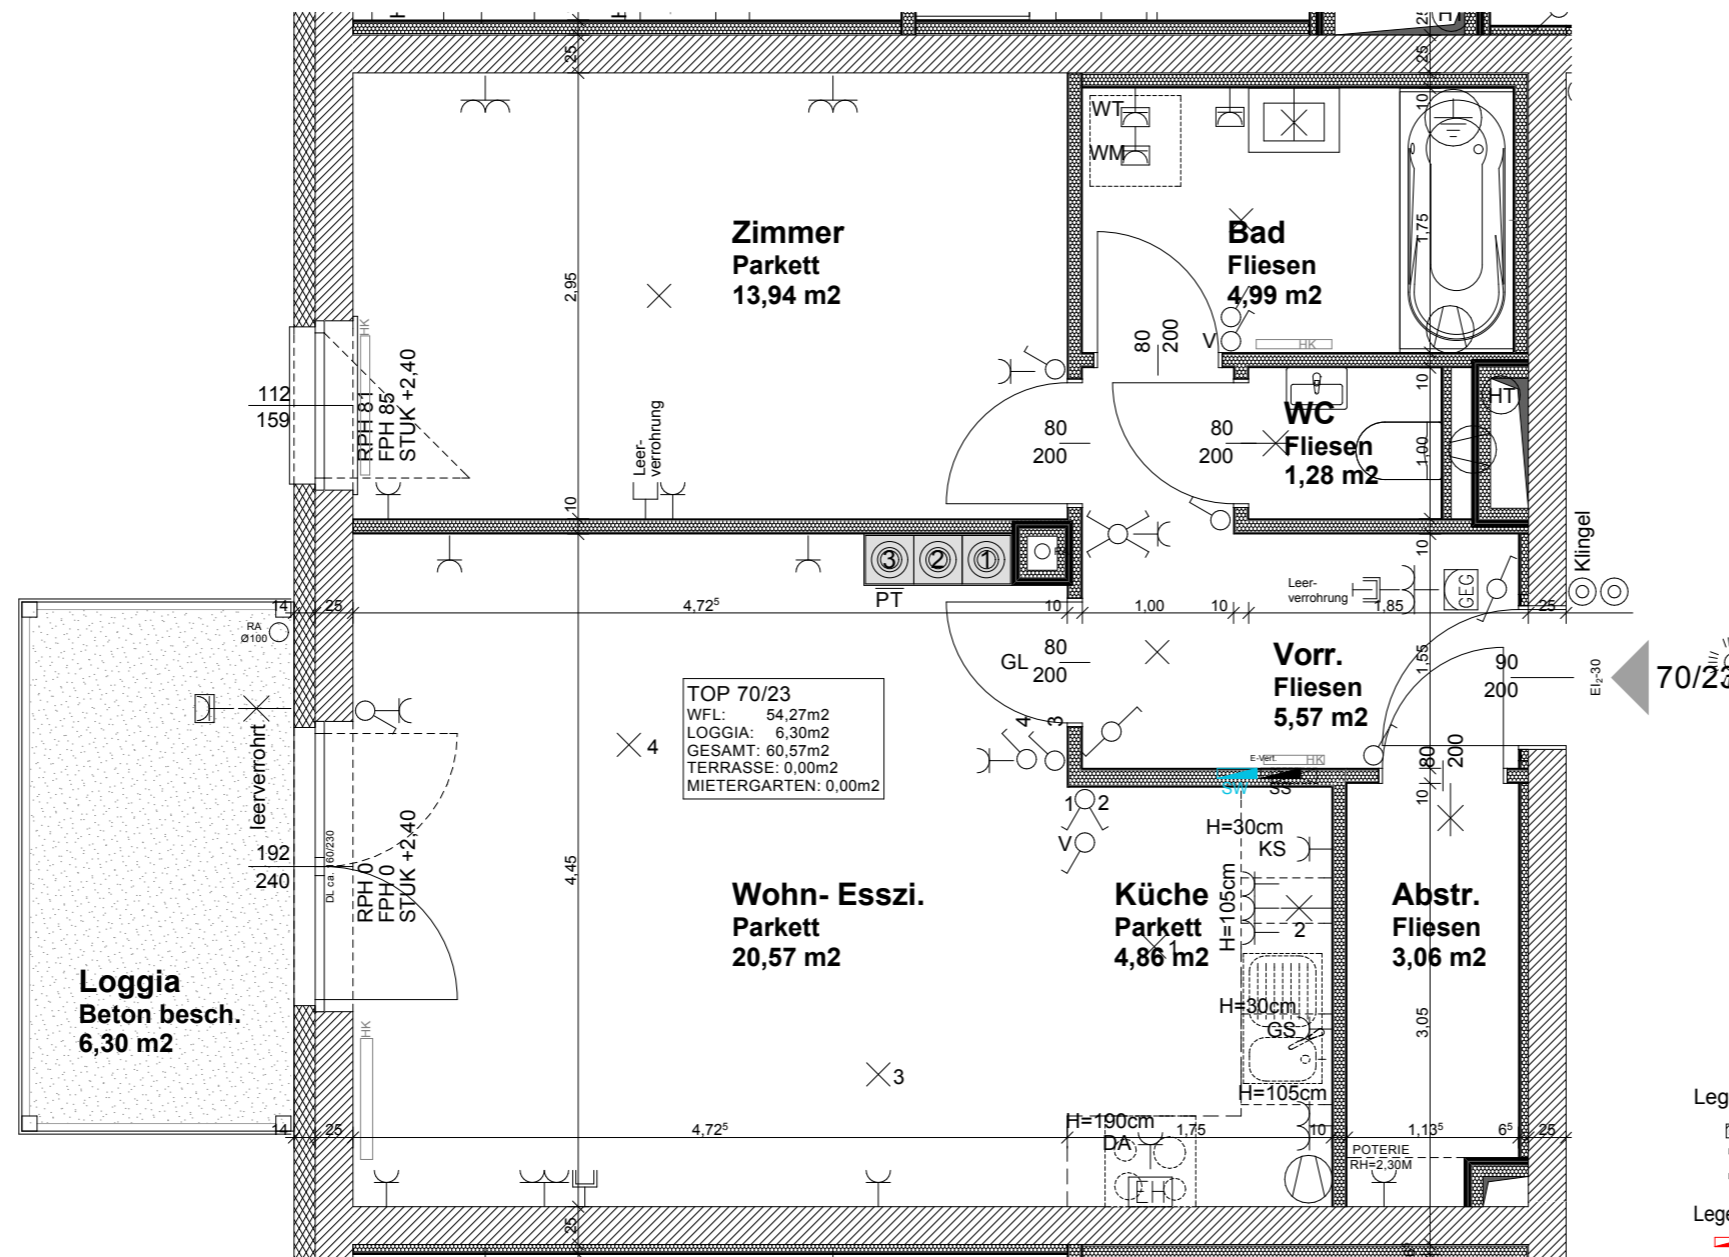

VERGABEPLAN

WOHNHAUSANLAGE WOHNEN AM AKADEMIEPARK

Am Kleinen Lazarett 62-70
2700 Wiener Neustadt

LAGEPLAN ohne Masstab

Legende Schwachstrom

- Gegensprechanlage
- Telefonsteckdose
- Antennensteckdose

Legende Verteiler

- Starkstromverteiler
- Schwachstromverteiler

Legende Blitzschutz

- Potentialausgleich

Legende Starkstrom

- Ausschalter einpolig
- Wechselschalter
- Serienschalter
- Kreuzschalter
- Wand-/Deckenauslass
- Schutzkontaktsteckdose einfach
- Schutzkontaktsteckdose zweifach
- Schutzkontaktsteckdose dreifach
- FR-Schuko mit Klappdeckel einfach
- E-Herd Anschluss 16A
- Ventilator
- Hausstation

TOP 70/23

TYP B

3.OG

1:50

Wohnfläche 54,27m²

Terrasse

Loggia 6,30m²

Mietergarten