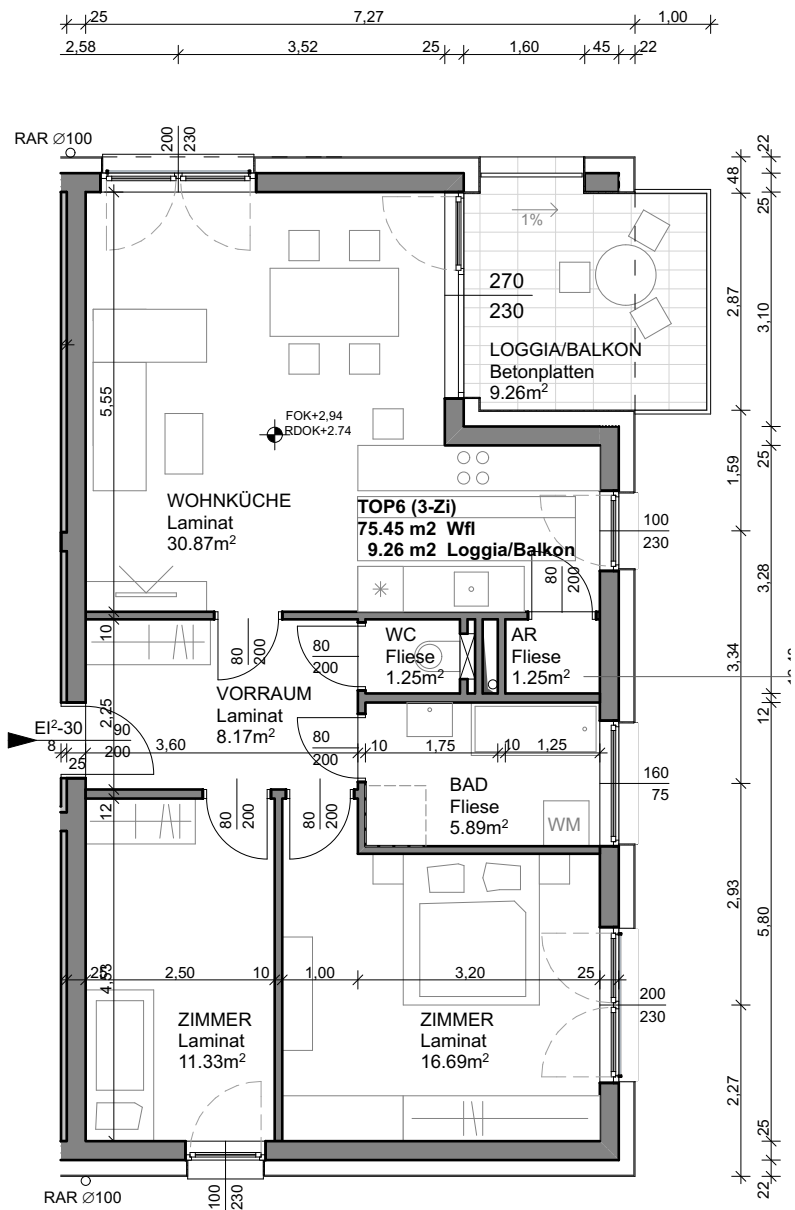

Wohnhaus / OG / Tür 6

Wohnfläche 75.45m²
Loggia 9.26m²

Rustenäcker Siedlung 7 Wohnhaus / Tür 6