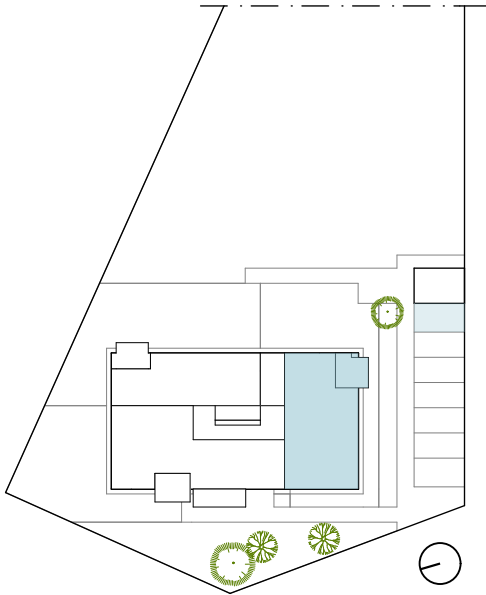

Wohnhaus / OG / Tür 6

Wohnfläche 75.45m²
Loggia 9.26m²

Rustenäcker Siedlung 7 Wohnhaus / Tür 6