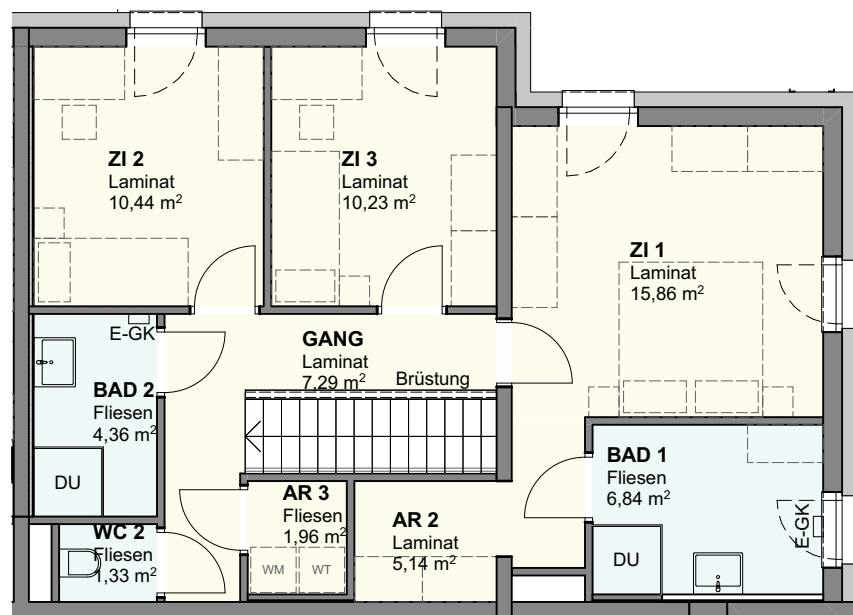

Wohnbebauung Wohnen Am Tabor

STIEGE 12 TOP 6 - EG

Geschoß: Erdgeschoß

Wohnnutzfläche	117,77 m ²
Terrasse	14,14 m ²
Garten	101,11 m ²
Gartenabstellraum	2,73 m ²

Wohnbebauung Wohnen Am Tabor

STIEGE 12 TOP 6 - OG

Geschoß: 1. Obergeschoß

EBSG

ERSTE BGLD
GEMEINNÜTZIGE
SIEDLUNGS-
GENOSSENSCHAFT

0 5m

ÄNDERUNGEN VORBEHALTEN

22.11.2024

1:100

INDEX A