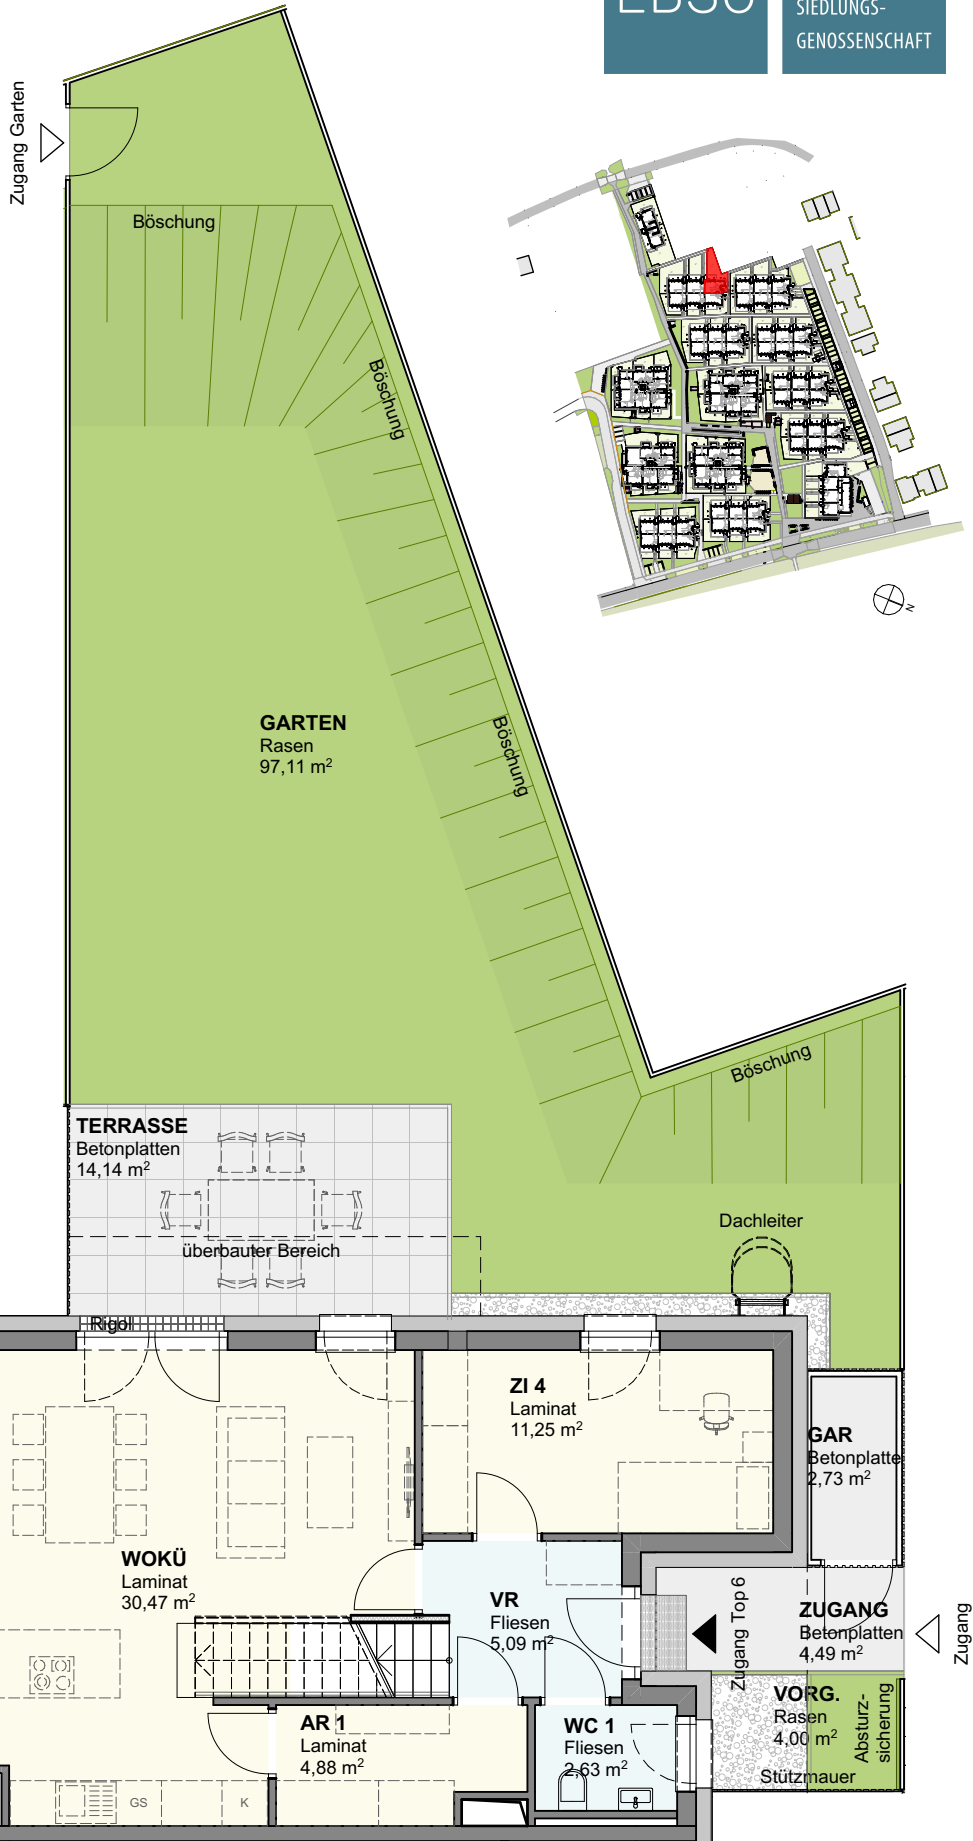

Wohnbebauung Wohnen Am Tabor

STIEGE 12 TOP 6 - EG

Geschoß: Erdgeschoß

Wohnnutzfläche	117,77 m ²
Terrasse	14,14 m ²
Garten	101,11 m ²
Gartenabstellraum	2,73 m ²

Wohnbebauung Wohnen Am Tabor

STIEGE 12 TOP 6 - OG

Geschoß: 1. Obergeschoß

EBSG

ERSTE BGLD
GEMEINNÜTZIGE
SIEDLUNGS-
GENOSSENSCHAFT

0 5m

ÄNDERUNGEN VORBEHALTEN

22.11.2024

1:100

INDEX A