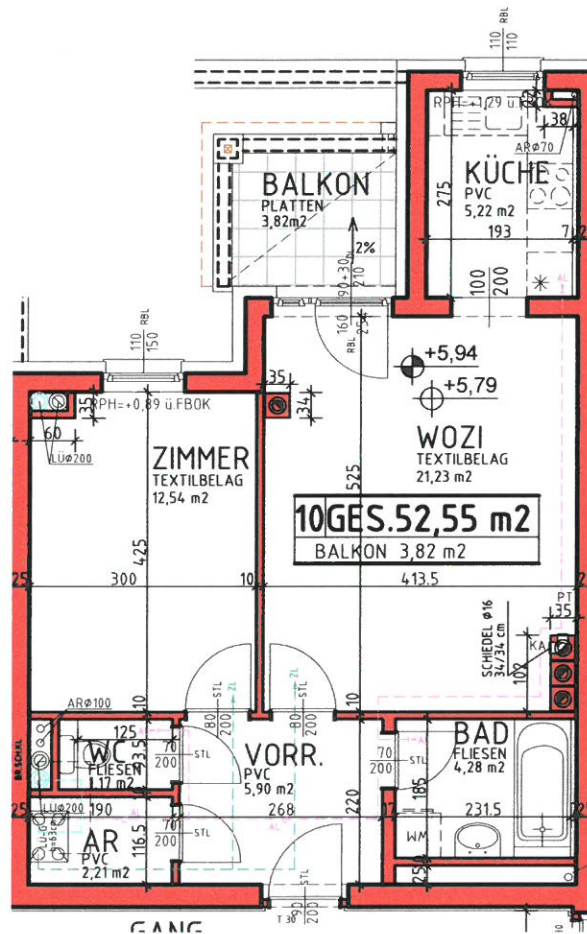

SCHREMS - HAUPTPLATZ 26

Erste Burgenländische Siedlungsgenossenschaft
Rathausplatz 1
7033 PÖTTSCHING

Wiener Strasse 66
2700 WR.NEUSTADT

STGI WHG10 2 ZIMMER

WOHNNUTZFLÄCHE 52,55M²

DG MI:100