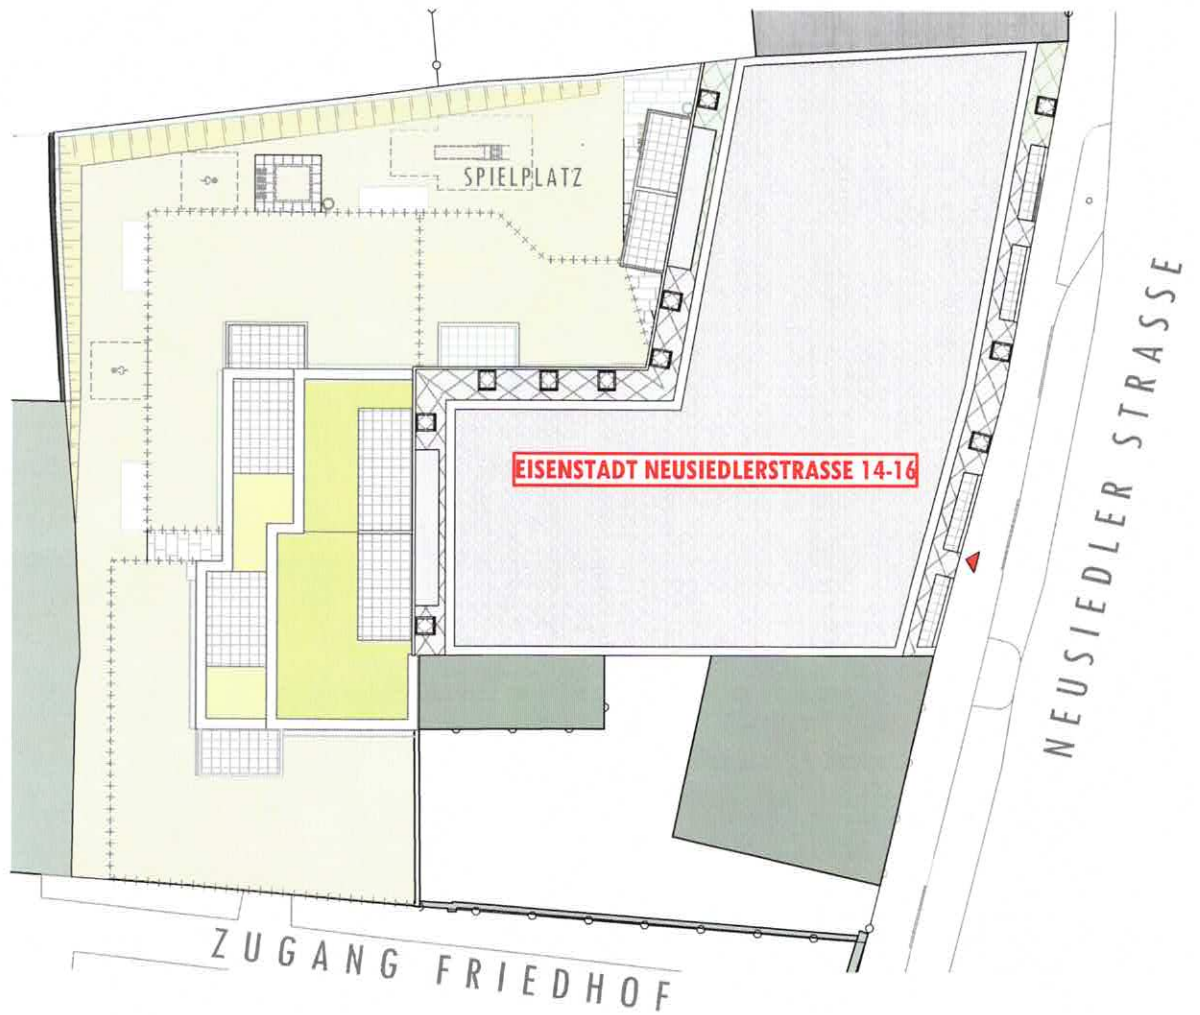

WOHNHAUSANLAGE EISENSTADT NEUSIEDLERSTRASSE 14-16

LAGEPLAN

EBSG

ERSTE BGLD
GEMEINNÜTZIGE
SIEDLUNGS-
GENOSSENSCHAFT

0 20m

ÄNDERUNGEN VORBEHALTEN

22.08.2023

1:400

INDEX -

WOHNHAUSANLAGE EISENSTADT NEUSIEDLERSTRASSE 14-16 ÜBERSICHT ERDGESCHOSS

WOHNHAUSANLAGE EISENSTADT NEUSIEDLERSTRASSE 14-16

ÜBERSICHT 1. OBERGESCHOSS

EBSG

ERSTE BGLD
GEMEINNÜTZIGE
SIEDLUNGS-
GENOSSENSCHAFT