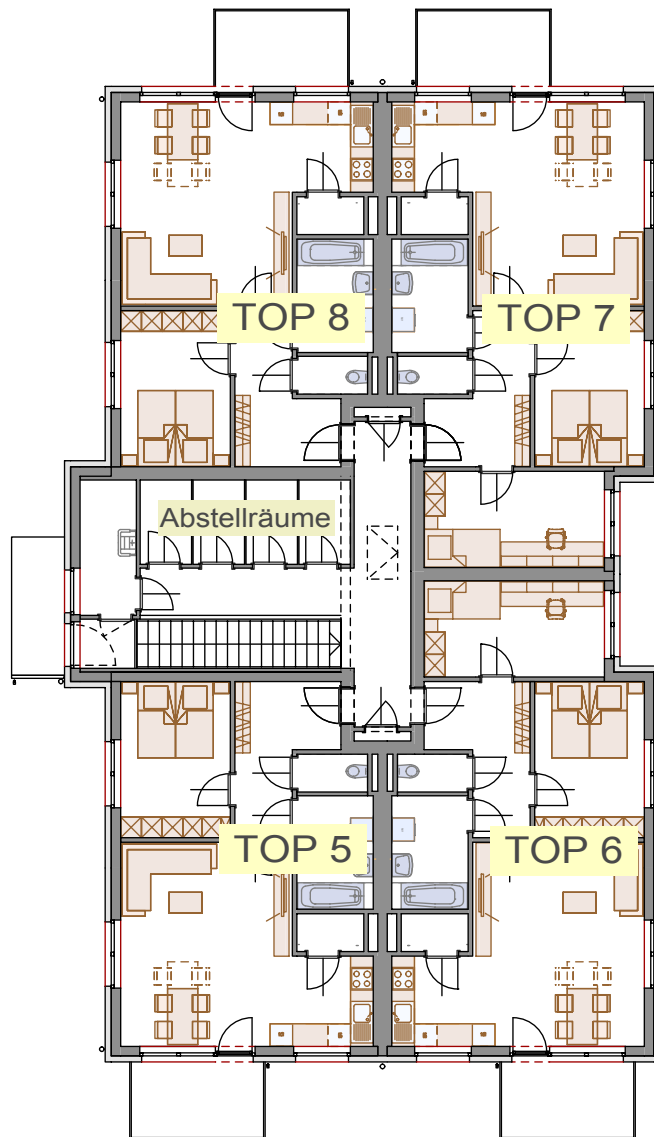

WOHNHAUSANLAGE LITSCHAU

FÖHRENWEG

WOHNHAUS 1 - ÜBERSICHT

Grundriss Obergeschoss

SÜD
RAUM

GEMEINNÜTZIGE
WOHNBAU-
GESELLSCHAFT

0 1 2 5 10