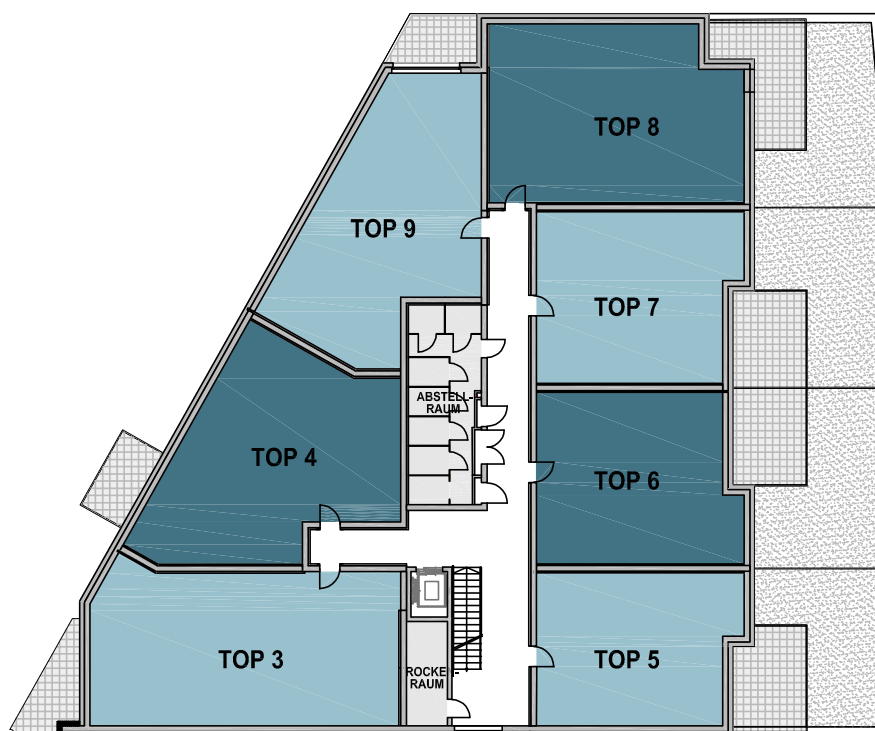

SOLLENAU -Wohnhausanlage

Wiener Neustädter Straße 16

ÜBERSICHTSPLAN

ERDGESCHOSS

EBSG

ERSTE BGLD
GEMEINNÜTZIGE
SIEDLUNGS-
GENOSSENSCHAFT

SOLLENAU -Wohnhausanlage

Wiener Neustädter Straße 16

ÜBERSICHTSPLAN

1.OBERGESCHOSS

EBSG

ERSTE BGLD
GEMEINNÜTZIGE
SIEDLUNGS-
GENOSSENSCHAFT

SOLLENAU -Wohnhausanlage

Wiener Neustädter Straße 16

ÜBERSICHTSPLAN

2.OBERGESCHOSS