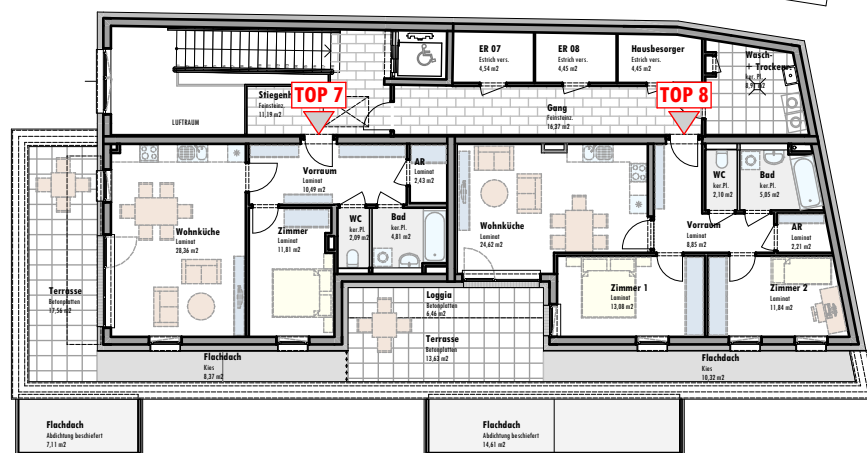

# GENERATIONENWOHNEN RAACH AM HOCHGEBIRGE

## ÜBERSICHT DACHGESCHOSS

SÜD  
RAUM

GEMEINNÜTZIGE  
WOHNBAU-  
GESELLSCHAFT

ÄNDERUNGEN VORBEHALTEN

20.07.2020

1:250

INDEX -